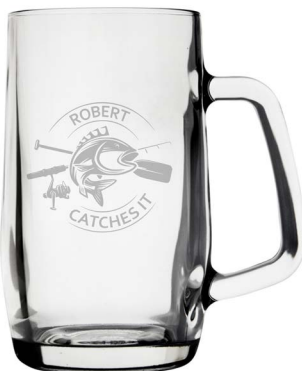

**Jubilee 0,5 l
Birds Woerther**
No. S5551

**Jubilee 0,5 l
Standard Basic**
No. S5495

I need a
HUG
 AND LIKE 6 BEERS
(but mostly beer)

Hug 0,5 l
 No. 0996

Thirst 0,5 l
 No. 1014

Only beer 0,5 l
 No. 1010

Love sport 0,5 l
 No. 0014

FutbaLove 0,5 l
 No. 0014

Fan 0,5 l
 No. 0014

Best Fisherman 0,5 l
No. 0014

Catches it 0,5 l
No. 0014

Boar 0,5 l
No. 0014

26 **Bad beer 1,0 l**
No.1026en

Champion 1,0 l
No.1021en

**BEST
Mom
EVER.**